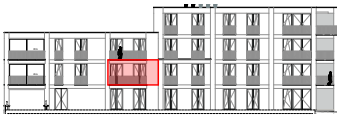

Appartement A1.03

Oppervlakte 111 m²
Terras 20 m²
Plafondhoogte 2,70 m

Verdiepingsplan

Linkergevel

Rechtergevel

Dit verkoopplan is indicatief. Er kunnen geen rechten ontleend worden aan de tekening. Wijzigingen tijdens de uitvoering zijn mogelijk. Alle maten en oppervlaktes op de tekening zijn indicatief. Elk verschil, in meer of min, zal een verlies of winst zijn voor de kopers zonder een prijsverandering. Alle meubilair en toebehoren zijn illustratief en maken geen deel uit van de verkoopovereenkomst. De plannen van de keukens zijn eveneens louter informatief.