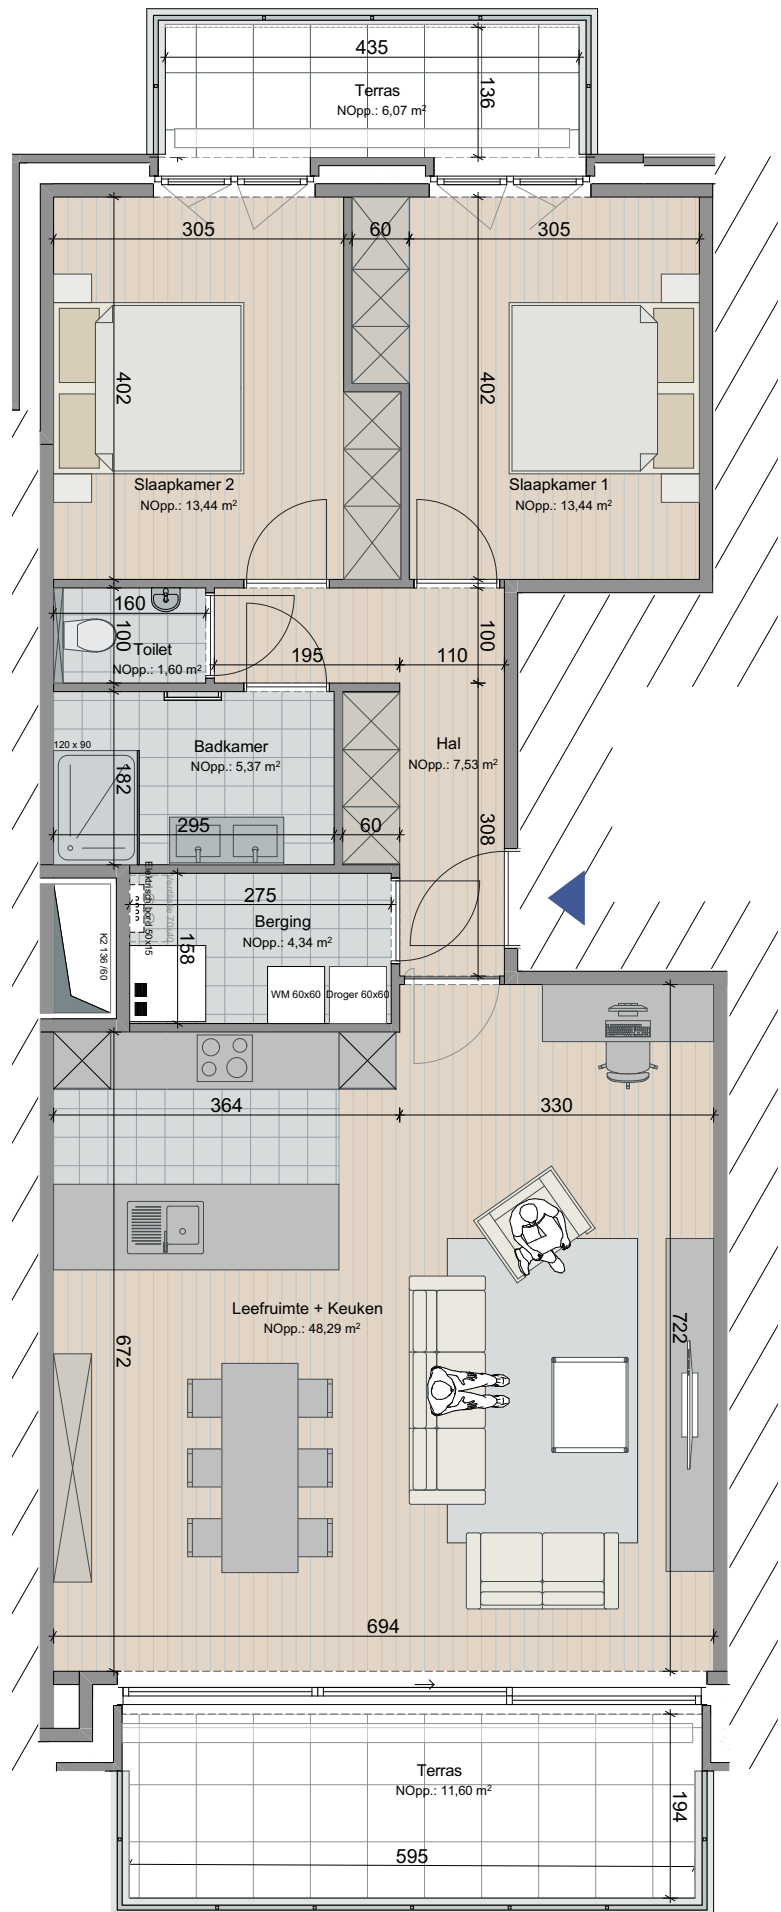

Appartement A1.03

Oppervlakte 111 m²
Terras 20 m²
Plafondhoogte 2,70 m

Verdiepingsplan

Linkergevel

Rechtergevel

Dit verkoopplan is indicatief. Er kunnen geen rechten ontleend worden aan de tekening. Wijzigingen tijdens de uitvoering zijn mogelijk. Alle maten en oppervlaktes op de tekening zijn indicatief. Elk verschil, in meer of min, zal een verlies of winst zijn voor de kopers zonder een prijsverandering. Alle meubilair en toebehoren zijn illustratief en maken geen deel uit van de verkoopovereenkomst. De plannen van de keukens zijn eveneens louter informatief.