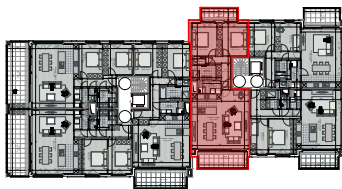

Appartement A1.03

Oppervlakte 111 m²
Terras 20 m²
Plafondhoogte 2,70 m

Verdiepingsplan

Linkergevel

Rechtergevel

Dit verkoopplan is indicatief. Er kunnen geen rechten ontleend worden aan de tekening. Wijzigingen tijdens de uitvoering zijn mogelijk. Alle maten en oppervlaktes op de tekening zijn indicatief. Elk verschil, in meer of min, zal een verlies of winst zijn voor de kopers zonder een prijsverandering. Alle meubilair en toebehoren zijn illustratief en maken geen deel uit van de verkoopovereenkomst. De plannen van de keukens zijn eveneens louter informatief.